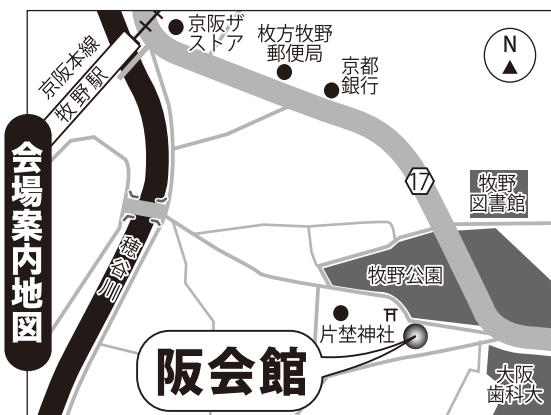

## 体験練習&活動説明会 **【入場無料/予約不要/見学自由】**

※貸し楽譜を用意しています。特に準備する物はありませんので、直接会場へのお立ち寄りも大歓迎!!

平成27年

日時: **10月5日(月)**

朝**10時00分**~11時30分

本日**9月28日**の練習会も見学参加自由!

次回の練習日は**10月19日**です。

場所: 枚方市 **阪会館** 1階 大ホール